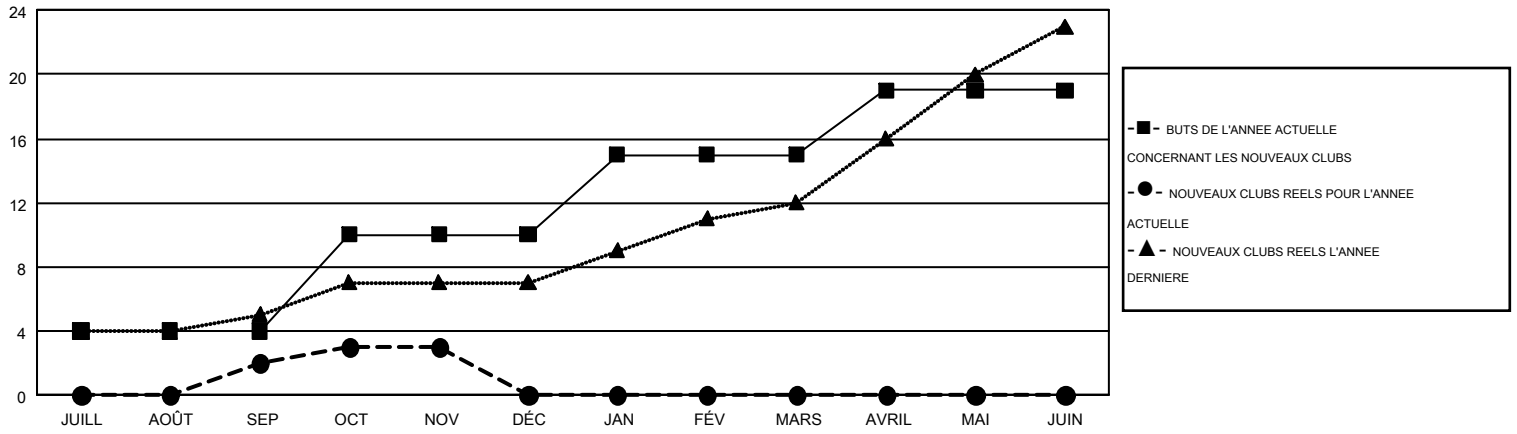

GMT MONTHLY MEMBERSHIP PROGRESS REPORT

Results as of: 11/30/2018

Multiple District 403

LOCATION: GABON REPUBLIC

GMT: NORBERT BATIONO

RC EME 6-Afr

Clubs				Membres			
RESULTATS POUR 2018-2019				RESULTATS POUR 2018-2019			
TRIMESTRE	BUT CONCERNANT LES NOUVEAUX CLUBS	NOUVEAUX CLUBS	CLUBS ANNULÉS	TRIMESTRE	OBJECTIF DE CROISSANCE NETTE DE L'EFFECTIF	CROISSANCE ACTUELLE DE L'EFFECTIF	TOTAL DES MEMBRES RADIES (y compris les transferts)
JUILL/AOÛT/SEP	4	2	0	JUILL/AOÛT/SEP	264	166	106
OCT/NOV/DÉC	6	1	1	OCT/NOV/DÉC	219	77	129
JAN/FÉV/MARS	5	0	0	JAN/FÉV/MARS	190	0	0
AVRIL/MAI/JUIN	4	0	0	AVRIL/MAI/JUIN	169	0	0

BUTS ET NOUVEAUX CLUBS REELS - CUMULATIF