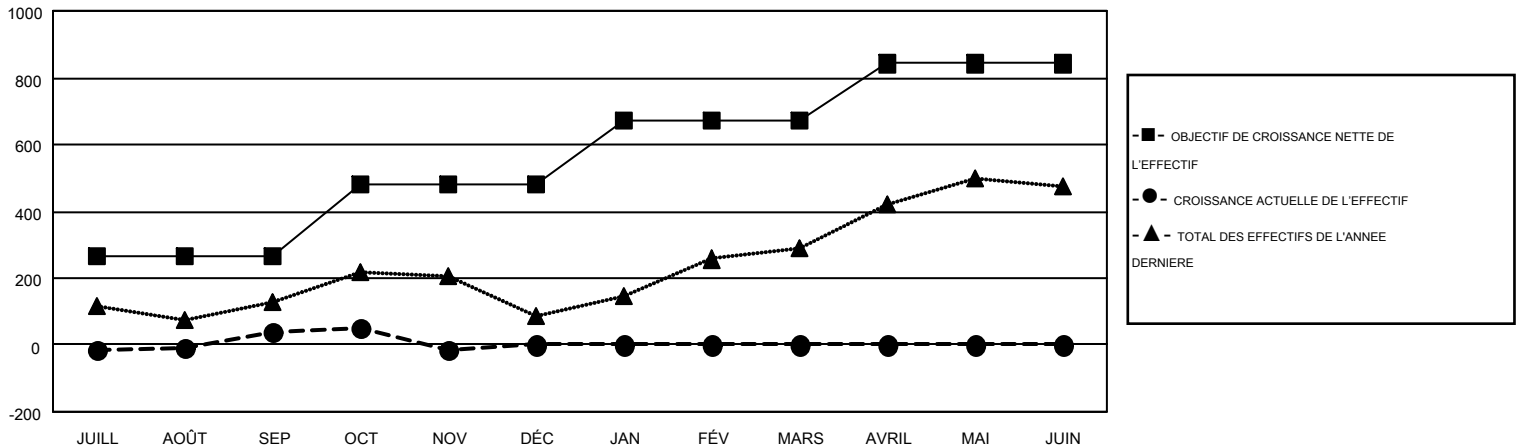

BUTS ET MEMBRES REELS - CUMULATIF

CLUBS RADIES: 1	61 CLUBS OF 287 ONT AJOUTE 1 OU PLUSIEURS NOUVEAUX MEMBRES	DISTRIBUTION PAR SEXE HOMME 5,091 (71.48%) FEMME 2,031 (28.52%)
MEMBRES RADIES DECEDE 6 CLUB ANNULE 29 AUTRE 200 TOTAL 235	CLIQUEZ ICI POUR LES INFORMATIONS CUMULATIVES SUR LES EFFECTIFS	NOMBRE TOTAL DE MEMBRES 168 D'UNITÉS FAMILIALES MEMBRES DE FAMILLE QUI RÉGLEMENT LA MOITIÉ DES COTISATIONS 88